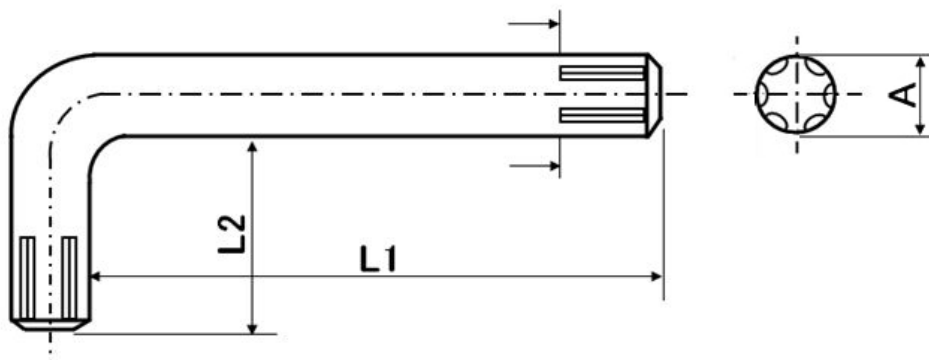

6ロブ専用レンチ

特徴

6ロブ(トルクス形状)製品専用のレンチです。

寸法図

寸法表

T	A	L1	L2
5	1.37	40	14
6	1.66	42	16
8	2.32	48	16
10	2.74	51	16
15	3.28	54	18
20	3.86	57	19
25	4.43	60	20
30	5.52	70	25
40	6.65	76	26
45	7.82	85	30